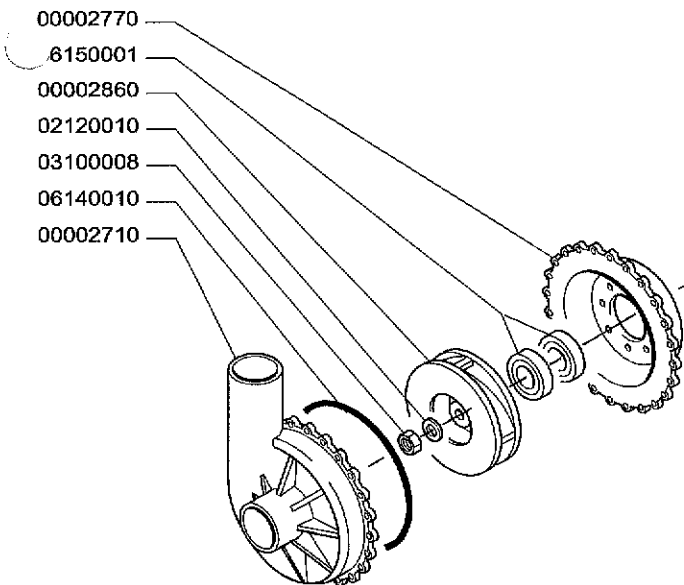

05/00

1	2	3	4	5	6	7	8	9	10	11	12	13	14	15